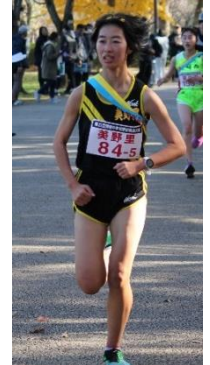

みんなの伸びよう理想に向かって

美野里通信

令和5年度
小美玉市立美野里中学校
学校だより

令和5年12月5日 第11号

校訓 **進取 自立 希望**

女子駅伝部 第32回 関東中学校駅伝競走大会出場

11月9日（木）に行われた県駅伝大会で本校女子駅伝部は見事第4位となり、12月3日（日）に千葉県柏市で行われた関東大会に出場しました。これまでサポートしてくれた家族や先生方への感謝の気持ち、県大会で惜しくも5位となり、関東大会出場に手の届かなかった男子駅伝部の悔しさなど、様々な思いを背負いながら、快晴の上総路を精一杯走りました。残念ながら茨城県勢で2位になるという目標は逃しましたが、しっかりと襷を繋ぎきり、来年、再来年につながる走りを見せてくれました。

1区 横倉つぼみ

2区 照沼 琉華

3区 小河原 ひなた

4区 川野 凜々愛

5区 加藤 隼果

体育館の大規模改修工事が始まります

美野里中学校体育館は、非常災害時に地域の防災拠点となります。その機能を果たすため、体育館の大規模改修工事が始まります。期間は、令和6年1月から令和7年1月の約1年間です。今回の改修工事に伴い、これまで体育館で行ってきた体育の授業や部活動、学校行事や集会などで、活動が制限される場面が生じます。生徒や保護者の皆さまには、多くのご心配とご不便をおかけすることもあるかと思いますが、ご理解とご協力をお願いいたします。

なお、体育の授業は、本校の武道場やグラウンドで、体育館の部活動は、近隣の小学校や高等学校等を活用して、卒業式や入学式は、四季文化館みの〜れで、それぞれ実施する予定です。

教えてください！学習支援ボランティアさん

現在、3年生の家庭科では、「リバーシブルトートバッグ」を作成しています。日頃、裁縫をする機会の少ない生徒たちにとっては、まち針を正確に打つのも一苦勞です。特に、ミシンを操作する活動では、さまざまトラブルや作業の差が生じることから、学習をサポートして下さるたくさんのボランティアさんに手伝ってもらいながら、授業を行っています。能率面はもちろん、安全面からも、ボランティアさんがいてくださって本当にありがとうございます。