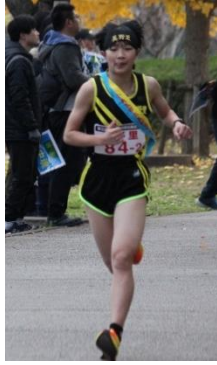

みんなの伸びよう理想に向かって

美野里通信

令和5年度
小美玉市立美野里中学校
学校だより

令和5年12月5日 第11号

校訓 **進取 自立 希望**

女子駅伝部 第32回 関東中学校駅伝競走大会出場

11月9日（木）に行われた県駅伝大会で本校女子駅伝部は見事第4位となり、12月3日（日）に千葉県柏市で行われた関東大会に出場しました。これまでサポートしてくれた家族や先生方への感謝の気持ち、県大会で惜しくも5位となり、関東大会出場に手の届かなかった男子駅伝部の悔しさなど、様々な思いを背負いながら、快晴の上総路を精一杯走りました。残念ながら茨城県勢で2位になるという目標は逃しましたが、しっかりと襷を繋ぎきり、来年、再来年につながる走りを見せてくれました。

1区 横倉つぼみ

2区 照沼 琉華

3区 小河原 ひなた

4区 川野 凜々愛

5区 加藤 隼果

体育館の大規模改修工事が始まります

美野里中学校体育館は、非常災害時に地域の防災拠点となります。その機能を果たすため、体育館の大規模改修工事が始まります。期間は、令和6年1月から令和7年1月の約1年間です。今回の改修工事に伴い、これまで体育館で行ってきた体育の授業や部活動、学校行事や集会などで、活動が制限される場面が生じます。生徒や保護者の皆さまには、多くのご心配とご不便をおかけすることもあるかと思いますが、ご理解とご協力をお願いいたします。